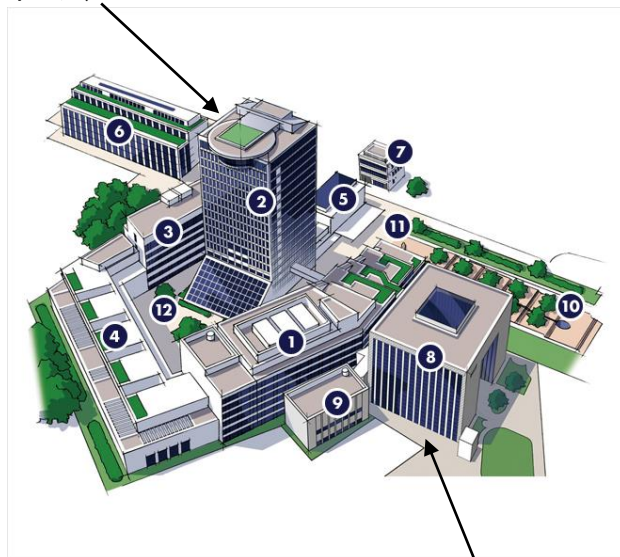

## 交通アクセス

住所 〒112-8606 東京都文京区白山 5-28-20

#### 都営地下鉄三田線「千石」駅

- A1 出口から「正門・西門」徒歩 7 分

#### 東京メトロ南北線「本駒込」駅

- 1 番出口から「正門」徒歩 5 分

## キャンパスマップ

②シンポジウム会場  
(2号館 16階スカイホール)

⑧懇親会会場  
(8号館 1階、Tres Dining)